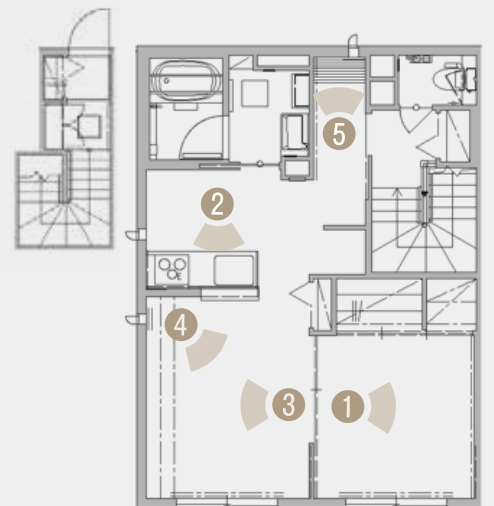

1F

101・102・103・105・106

※102・105・106は反転になります。

① Living・Dining Room

② Bed Room

⑤ Bathroom

③ Living Room (101・106 image perspective)

④ Toilet

⑥ Kitchen
(IH cooking heater)

より詳しい
CGパースは、
こちらの
QRコードから

2F

201・202・203・205・206

※202・205・206は反転になります。

① Bed Room

③ Living Room (201・206 image perspective)

② Kitchen
(IH cooking heater)

④ Living・Dining Room

⑤ Work Space

より詳しい
CGパースは、
こちらの
QRコードから

※パースはすべてイメージとなります。※家具は付いておりません。

お問合せ

西川町移住サポートセンター(西川町建設水道課)

〒990-0702
山形県西村山郡西川町大字海味 482-9

Tel.0237-74-4120