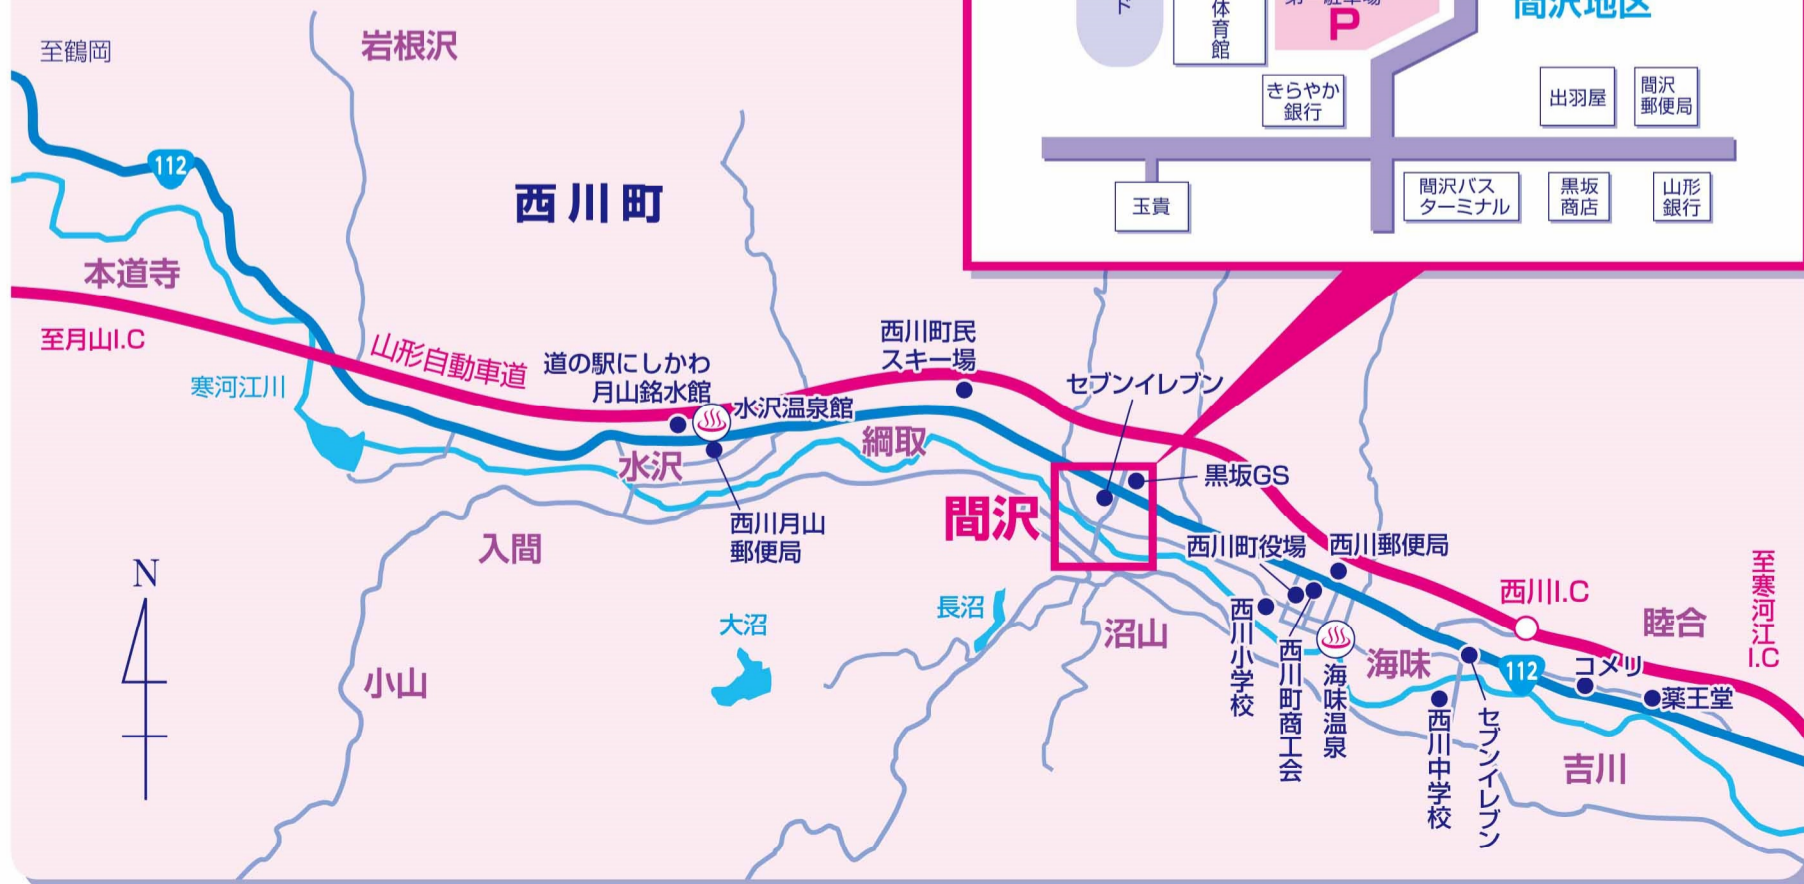

西川菊まつりの由来

西川菊まつりは、昭和3年に三山電鉄や間沢まで開通した際に、当時の駅長が自分で栽培した菊を駅構内に展示したのが始まりになります。その後昭和5年に電鉄職員や一般の愛好者達が集まり「三山重陽会」を発足し、昭和6年には「間沢の菊」という名称で第1回の菊まつりが始まりました。その後昭和18年からは戦況の悪化により、やむなく中止されますが、昭和23年に正式に再開され、昭和56年から「西川菊まつり」に名称を改め、今年で87回目を迎えます。

三山電車（設楽酒造店で展示中）

今年は3年ぶりの菊人形展示になります。

NHK大河ドラマ

『鎌倉殿の13人』

の名場面を再現!

西川町と深い関わりのある大江広元をはじめ、源頼朝・北条政子の人形を展示予定です。

交通のご案内

- 山形自動車道西川ICより車で5分
- JR左沢線寒河江駅から車で20分

西川菊まつり会場案内図

山形県西川町

10月31日(月) 午前9時

菊花品評会

まつり

入場無料

令和4年
10月25日(火) ~ 11月8日(火)
午前9時~午後4時(最終日のみ/午後3時まで)
西川町間沢「交流センターあいべ」特設会場

第87回 西川

NHK大河ドラマ 今年の菊人形は、『鎌倉殿の13人』の名場面を再現

主催 / 西川菊まつり実行委員会 (西川町商工観光課内) 問い合わせ / TEL.0237-84-0566
後援 / 西川町・山形県観光物産協会・月山朝日観光協会・西川町商工会 協力 / 西川町内菊花栽培事業所

山形県西川町 新型コロナに負けない宣言

感染防止対策にご協力をお願いします。

お客様から安心・安全にご来場いただけますよう、会場では新型コロナウイルス感染拡大防止対策に徹底して取り組みます。