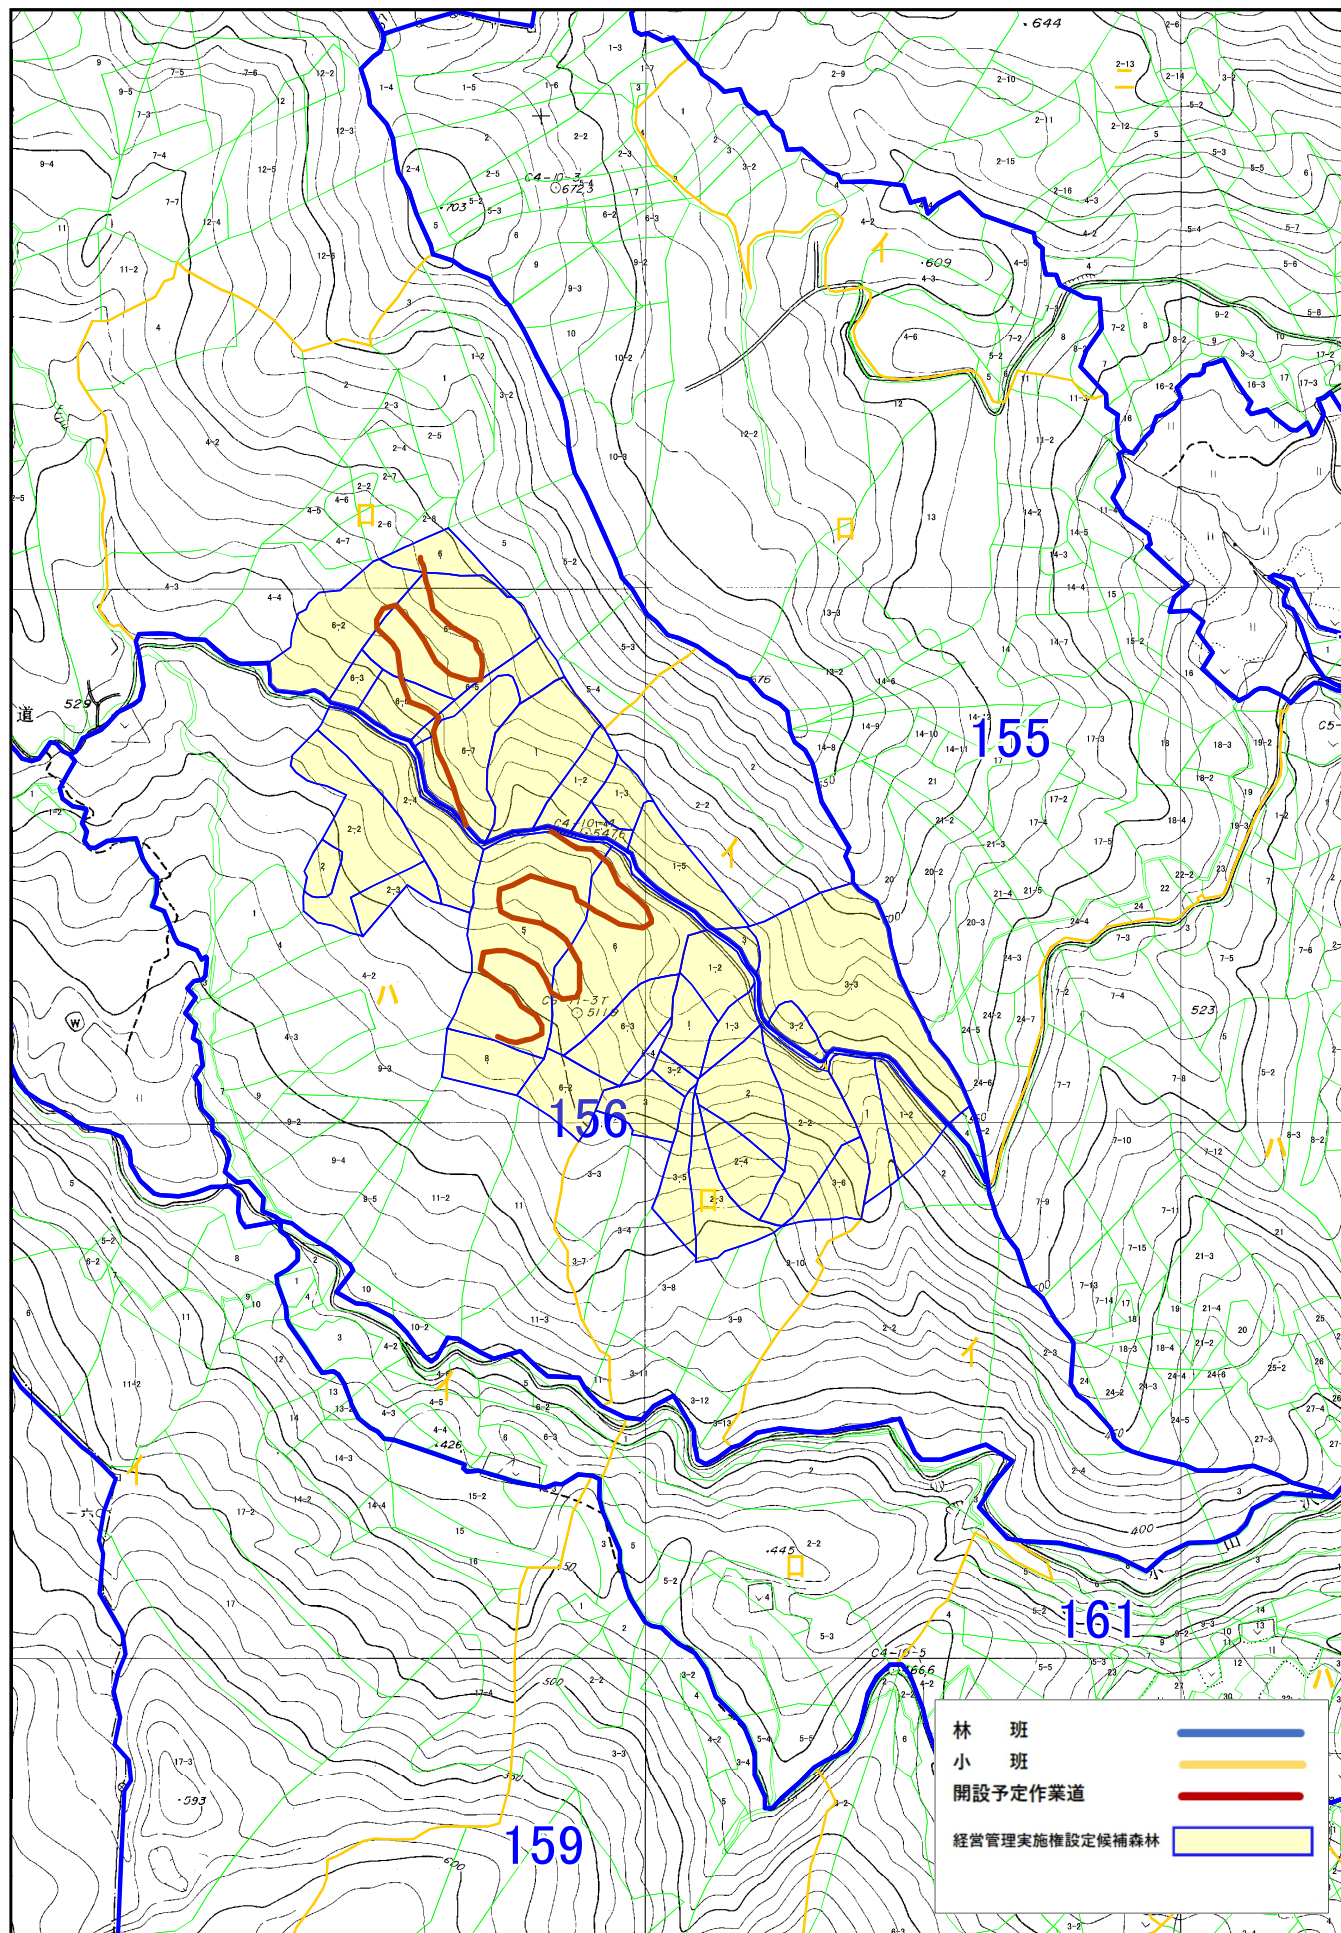

経営管理実施権設定候補森林位置図 境道エリア

林 班	
小 班	
開設予定作業道	
経営管理実施権設定候補森林	

1:5000